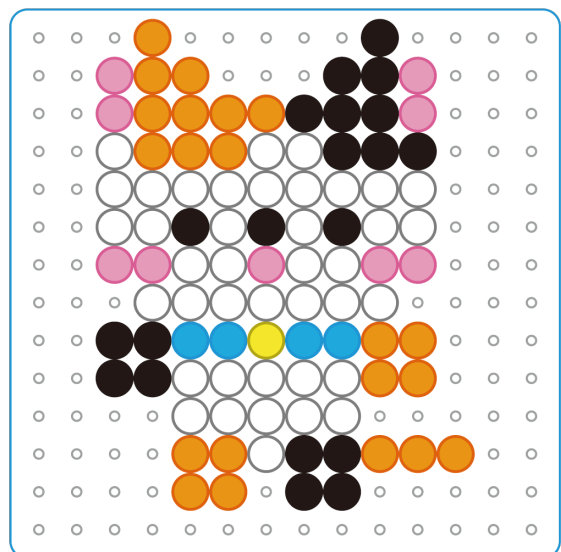

● 青い線を切ってお使いください。● 等倍(倍率100%)で印刷してください。

パンダ

ハムスター

ウサギ

ペンギン

シバイヌ

ミケネコ