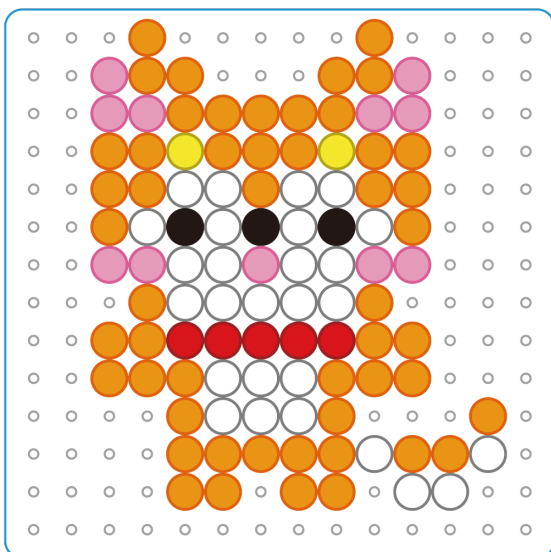

● 青い線を切ってお使いください。● 等倍(倍率100%)で印刷してください。

パンダ

ハムスター

ウサギ

ペンギン

シバイヌ

ミケネコ