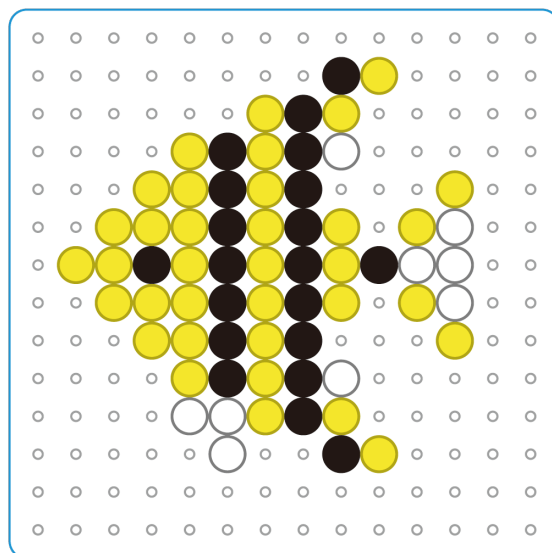

●青い線を切ってお使いください。●等倍(倍率100%)で印刷してください。

イルカ

カメ

さかな1

さかな2

さかな3

- 青い線を切ってお使いください。
ハサミ等の取り扱いには十分にご注意ください。
- 等倍(倍率100%)で印刷してください。
プレートと図案を合わせるため、等倍(倍率100%)で印刷してください。
下図の円と硬貨の大きさを比較して極端に異なる場合、等倍で印刷されていない恐れがあります。