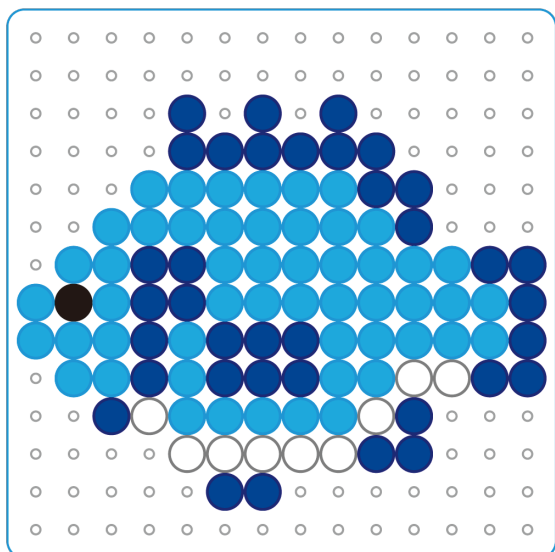

●青い線を切ってお使いください。●等倍(倍率100%)で印刷してください。

イルカ

カメ

さかな1

さかな2

さかな3

- 青い線を切ってお使いください。
ハサミ等の取り扱いには十分にご注意ください。
- 等倍(倍率100%)で印刷してください。
プレートと図案を合わせるため、等倍(倍率100%)で印刷してください。
下図の円と硬貨の大きさを比較して極端に異なる場合、等倍で印刷されていない恐れがあります。