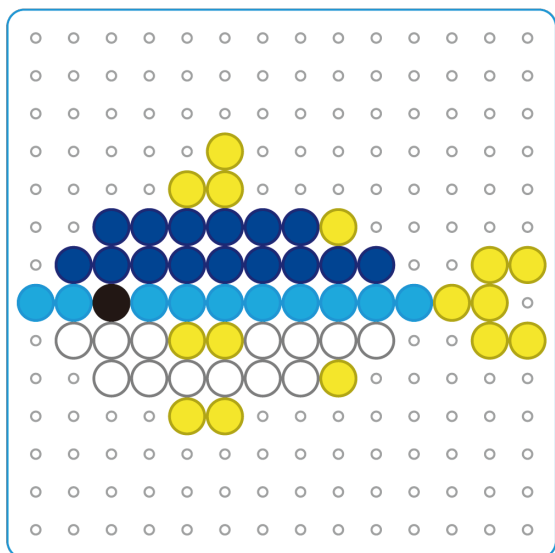

●青い線を切ってお使いください。●等倍(倍率100%)で印刷してください。

イルカ

カメ

さかな1

さかな2

さかな3

- 青い線を切ってお使いください。
ハサミ等の取り扱いには十分にご注意ください。
- 等倍(倍率100%)で印刷してください。
プレートと図案を合わせるため、等倍(倍率100%)で印刷してください。
下図の円と硬貨の大きさを比較して極端に異なる場合、等倍で印刷されていない恐れがあります。