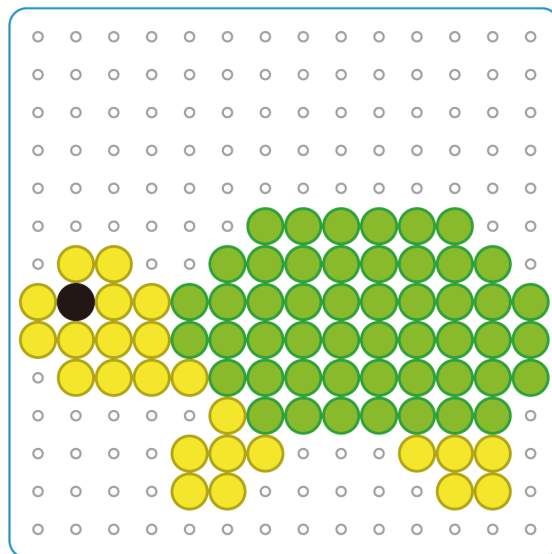

●青い線を切ってお使いください。●等倍(倍率100%)で印刷してください。

イルカ

カメ

さかな1

さかな2

さかな3

- 青い線を切ってお使いください。
ハサミ等の取り扱いには十分にご注意ください。
- 等倍(倍率100%)で印刷してください。
プレートと図案を合わせるため、等倍(倍率100%)で印刷してください。
下図の円と硬貨の大きさを比較して極端に異なる場合、等倍で印刷されていない恐れがあります。