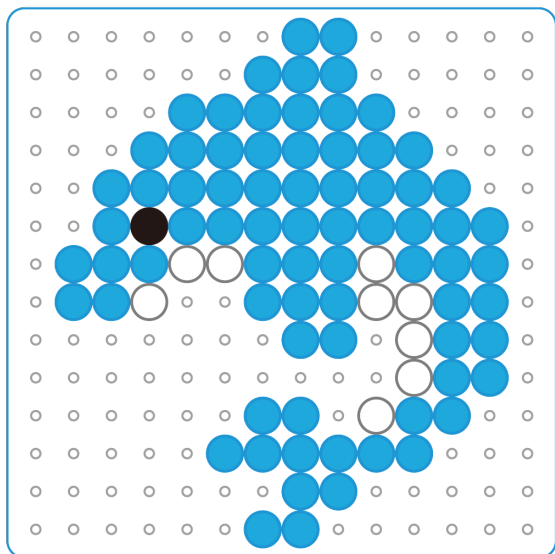

●青い線を切ってお使いください。●等倍(倍率100%)で印刷してください。

イルカ

カメ

さかな1

さかな2

さかな3

- 青い線を切ってお使いください。
ハサミ等の取り扱いには十分にご注意ください。
- 等倍(倍率100%)で印刷してください。
プレートと図案を合わせるため、等倍(倍率100%)で印刷してください。
下図の円と硬貨の大きさを比較して極端に異なる場合、等倍で印刷されていない恐れがあります。