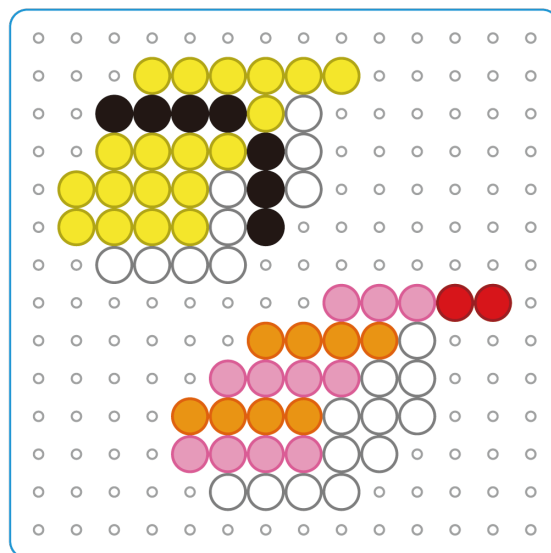

ハンバーガー

ドリンク

おにぎり

おすし1

おすし2

- 青い線を切ってお使いください。  
ハサミ等の取り扱いには十分にご注意ください。
- 等倍(倍率100%)で印刷してください。  
プレートと図案を合わせるため、等倍(倍率100%)で印刷してください。  
下図の円と硬貨の大きさを比較して極端に異なる場合、等倍で印刷されていない恐れがあります。