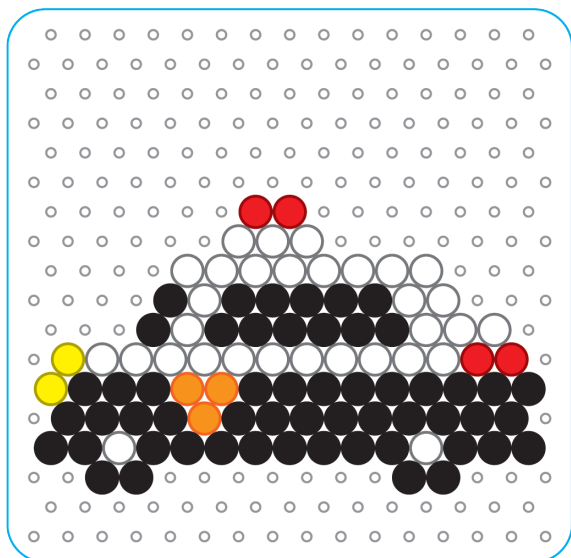

ショベル

しょうぼうしゃ

パトカー

きゅうきゅうしゃ

トラック

- 青い線を切ってお使いください。
ハサミ等の取り扱いには十分にご注意ください。
- 等倍(倍率100%)で印刷してください。
プレートと図案を合わせるため、等倍(倍率100%)で印刷してください。
下図の円と硬貨の大きさを比較して極端に異なる場合、等倍で印刷されていない恐れがあります。