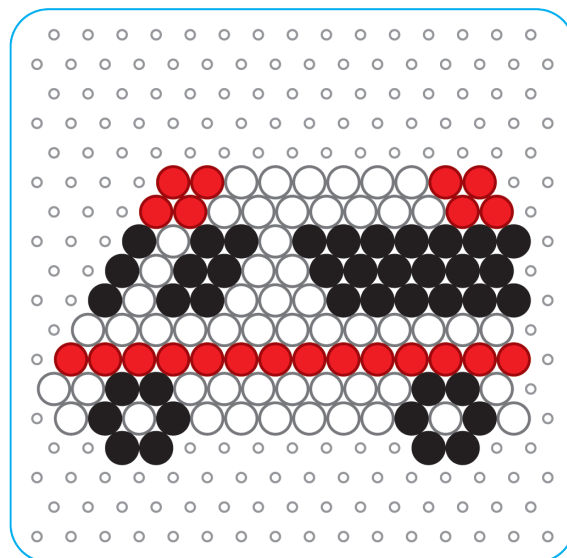

ショベル

しょうぼうしゃ

パトカー

きゅうきゅうしゃ

トラック

- 青い線を切ってお使いください。
ハサミ等の取り扱いには十分にご注意ください。
- 等倍(倍率100%)で印刷してください。
プレートと図案を合わせるため、等倍(倍率100%)で印刷してください。
下図の円と硬貨の大きさを比較して極端に異なる場合、等倍で印刷されていない恐れがあります。