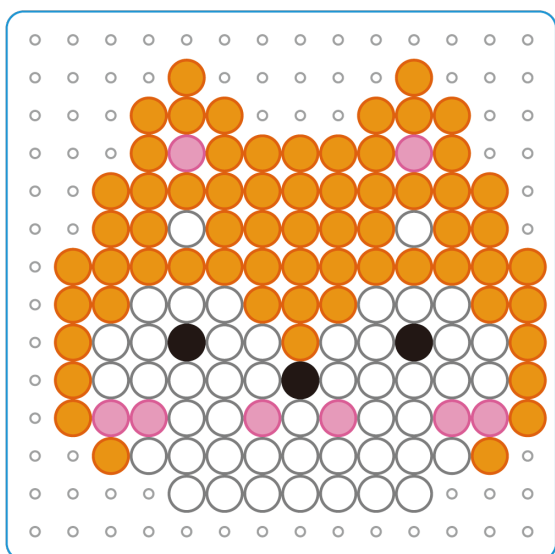

パンダ

ハムスター

ウサギ

ペンギン

シバイヌ

- 青い線を切ってお使いください。
ハサミ等の取り扱いには十分にご注意ください。
- 等倍(倍率100%)で印刷してください。
プレートと図案を合わせるため、等倍(倍率100%)で印刷してください。
下図の円と硬貨の大きさを比較して極端に異なる場合、等倍で印刷されていない恐れがあります。