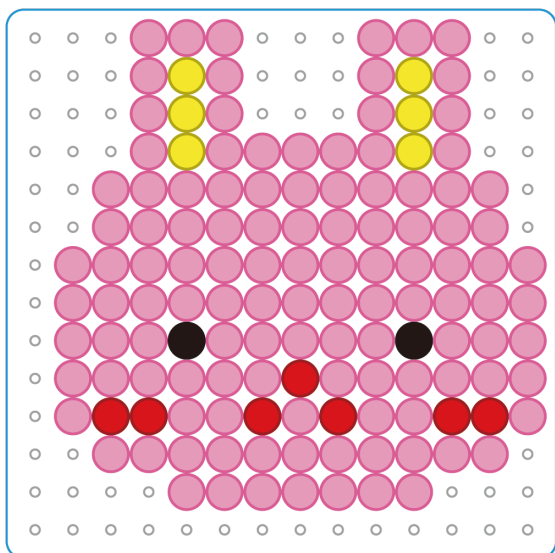

パンダ

ハムスター

ウサギ

ペンギン

シバイヌ

- 青い線を切ってお使いください。
ハサミ等の取り扱いには十分にご注意ください。
- 等倍(倍率100%)で印刷してください。
プレートと図案を合わせるため、等倍(倍率100%)で印刷してください。
下図の円と硬貨の大きさを比較して極端に異なる場合、等倍で印刷されていない恐れがあります。