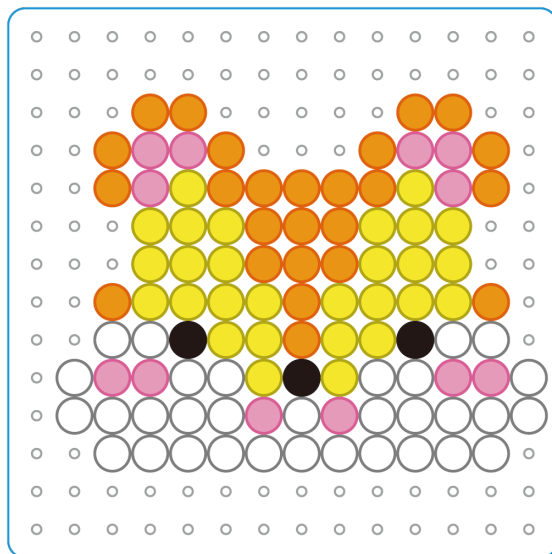

パンダ

ハムスター

ウサギ

ペンギン

シバイヌ

- 青い線を切ってお使いください。
ハサミ等の取り扱いには十分にご注意ください。
- 等倍(倍率100%)で印刷してください。
プレートと図案を合わせるため、等倍(倍率100%)で印刷してください。
下図の円と硬貨の大きさを比較して極端に異なる場合、等倍で印刷されていない恐れがあります。