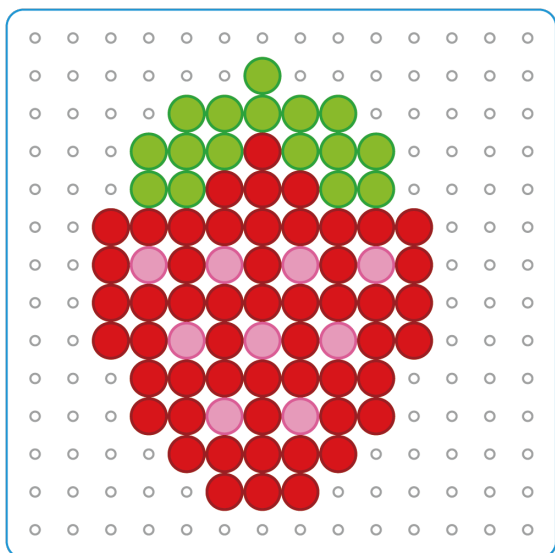

スイカ

りんご

いちご

さくらんぼ

もも

- 青い線を切ってお使いください。
ハサミ等の取り扱いには十分にご注意ください。
- 等倍(倍率100%)で印刷してください。
プレートと図案を合わせるため、等倍(倍率100%)で印刷してください。
下図の円と硬貨の大きさを比較して極端に異なる場合、等倍で印刷されていない恐れがあります。