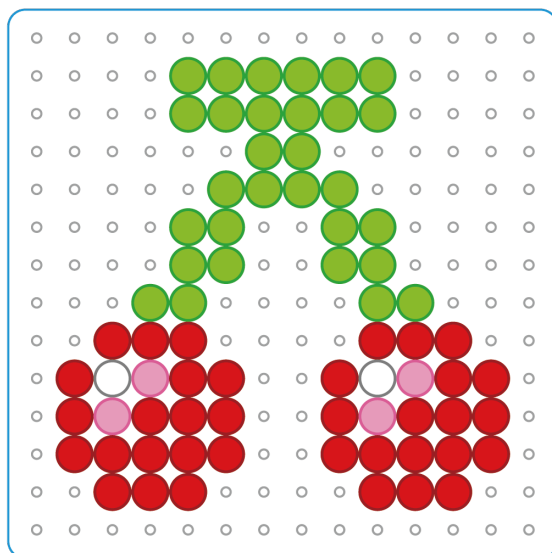

スイカ

りんご

いちご

さくらんぼ

もも

- 青い線を切ってお使いください。
ハサミ等の取り扱いには十分にご注意ください。
- 等倍(倍率100%)で印刷してください。
プレートと図案を合わせるため、等倍(倍率100%)で印刷してください。
下図の円と硬貨の大きさを比較して極端に異なる場合、等倍で印刷されていない恐れがあります。