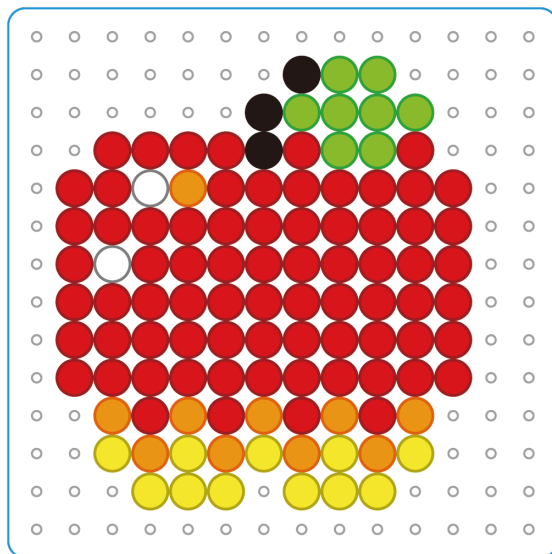

スイカ

りんご

いちご

さくらんぼ

もも

- 青い線を切ってお使いください。
ハサミ等の取り扱いには十分にご注意ください。
- 等倍(倍率100%)で印刷してください。
プレートと図案を合わせるため、等倍(倍率100%)で印刷してください。
下図の円と硬貨の大きさを比較して極端に異なる場合、等倍で印刷されていない恐れがあります。