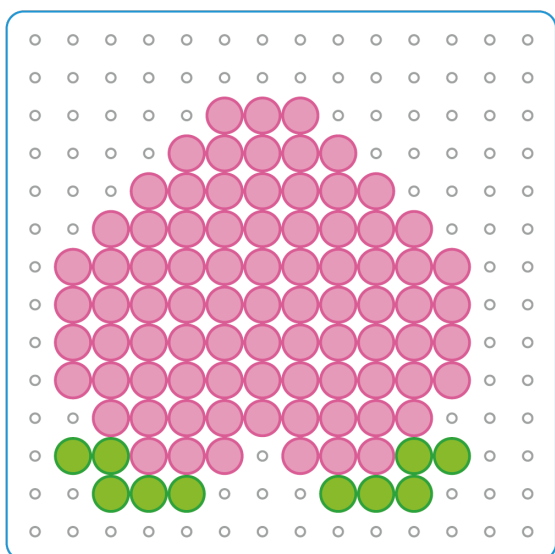

スイカ

りんご

いちご

さくらんぼ

もも

- 青い線を切ってお使いください。
ハサミ等の取り扱いには十分にご注意ください。
- 等倍(倍率100%)で印刷してください。
プレートと図案を合わせるため、等倍(倍率100%)で印刷してください。
下図の円と硬貨の大きさを比較して極端に異なる場合、等倍で印刷されていない恐れがあります。