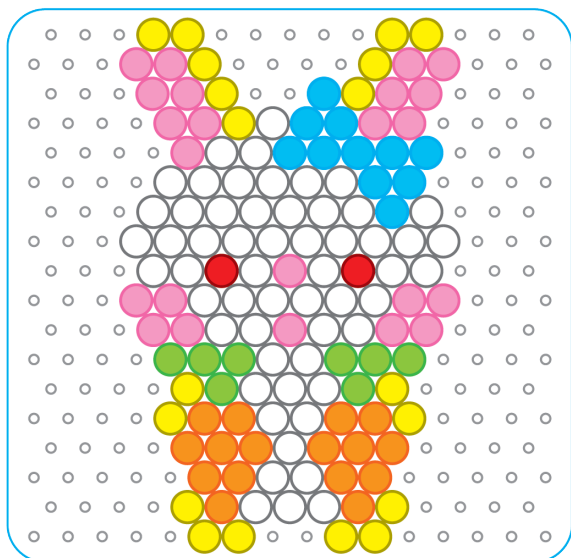

パンダ

ハムスター

ウサギ

ペンギン

ミケネコ

- 青い線を切ってお使いください。
ハサミ等の取り扱いには十分にご注意ください。
- 等倍(倍率100%)で印刷してください。
プレートと図案を合わせるため、等倍(倍率100%)で印刷してください。
下図の円と硬貨の大きさを比較して極端に異なる場合、等倍で印刷されていない恐れがあります。