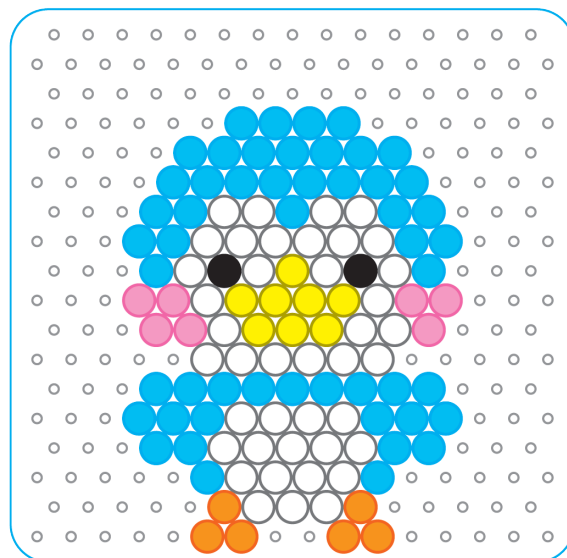

パンダ

ハムスター

ウサギ

ペンギン

ミケネコ

- 青い線を切ってお使いください。
ハサミ等の取り扱いには十分にご注意ください。
- 等倍(倍率100%)で印刷してください。
プレートと図案を合わせるため、等倍(倍率100%)で印刷してください。
下図の円と硬貨の大きさを比較して極端に異なる場合、等倍で印刷されていない恐れがあります。