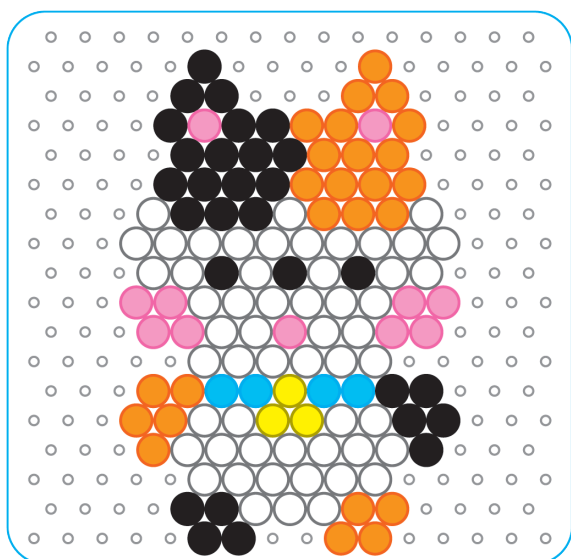

パンダ

ハムスター

ウサギ

ペンギン

ミケネコ

- 青い線を切ってお使いください。
ハサミ等の取り扱いには十分にご注意ください。
- 等倍(倍率100%)で印刷してください。
プレートと図案を合わせるため、等倍(倍率100%)で印刷してください。
下図の円と硬貨の大きさを比較して極端に異なる場合、等倍で印刷されていない恐れがあります。