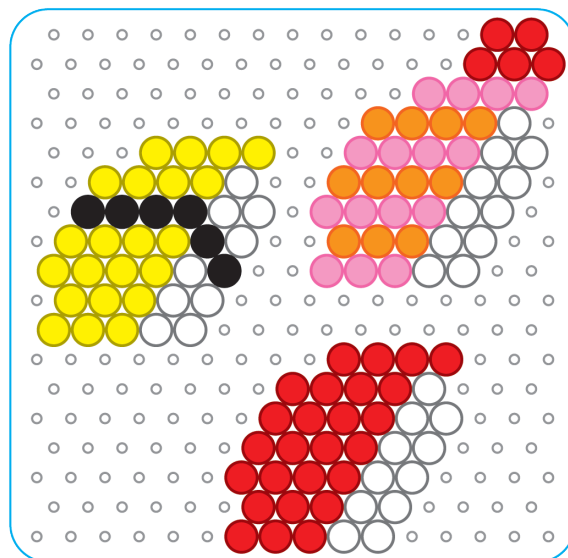

ポテト

ドリンク

おにぎり

おすし

りんご

- 青い線を切ってお使いください。
ハサミ等の取り扱いには十分にご注意ください。
- 等倍(倍率100%)で印刷してください。
プレートと図案を合わせるため、等倍(倍率100%)で印刷してください。
下図の円と硬貨の大きさを比較して極端に異なる場合、等倍で印刷されていない恐れがあります。