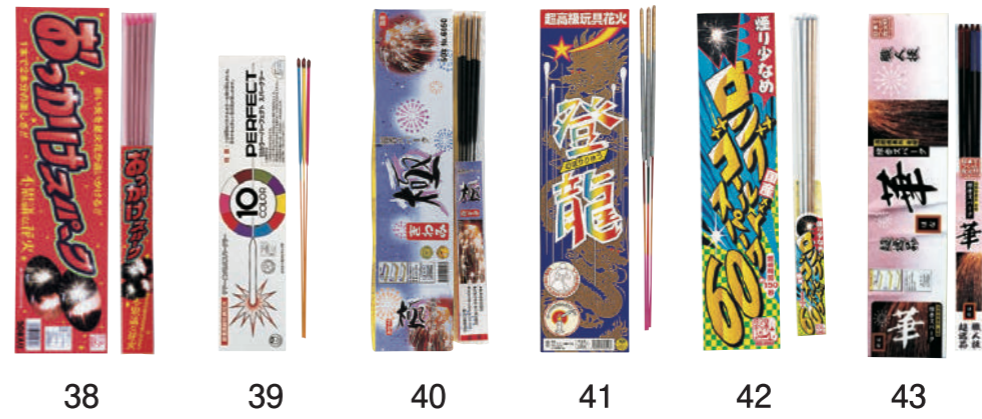

スパークラー

- 10 区番631053 ザ職人日本
  120 (10入40) 4960607501224
- 11 区番631057 ジャパンブレスパーク
  150 (30入15) 4962654100610
- 12 区番631051 日本でつくった匠の線香火花2P
  オープン (5入80) 4901123052500
- 13 区番631055 スリースパーク
  オープン (5入80) 4901123054719
- 14 区番632417 袋入 おみくじ 3P
  200 (10入24) 4962654100917
- 15 区番632403 袋入 たこおどり
  200 (10入45) 4960607501132
- 16 区番633309 箱入 ニュー日本ーなかいスパーク 2P
  300 (20入12) 4962654100603
- 17 区番633415 別格 匠の線香火花セット3P
  300 (10入20) 4962654100825
- 18 区番633417 煙少なめメタリックスパーク 6P
  300 (10入20) 4962654100856
- 19 区番634006 袋入 8(エイト)スパーク 8P
  400 (10入20) 4962654100481
- 20 区番633418 超極太カラスパークセット 3P
  オープン (10入16) 4962654100894
- 21 区番634004 Uターンスパーク3P
  400 (10入16) 4962654100863
- 22 区番634005 すいかはなび(香り付き)
  オープン (10入16) 4962654100887
- 23 区番635009 串だんご火花 2P
  500 (10入16) 4962654100573
- 24 区番635008 おつまみはなび
  500 (10入15) 4960607501231
- 25 区番635004 メタリックスパーク6P
  500 (10入12) 4962654100832
- 26 区番635001 袋入 極太マックス 10P
  500 (10入12) 4962654100672
- 27 区番637002 極上匠の線香火花セット
  オープン (10入8) 4962654100801
- 28 区番639002 ビッグエイト8P
  オープン (5入8) 4962654100900
- 29 区番636005 焚昇ニューゴールドミニ(50入)
  600 (5入30)
- 30 区番630506 プリティスパークル オーロラ
  20 (200入25)
- 31 区番630507 ロング焚昇スパーク
  20 (50入30) 4962654400758
- 32 区番630531 線香スパーク 粋(いき)
  30 (100入20) 4962654400673
- 33 区番630533 華の滝
  30 (100入30)
- 34 区番630514 5色トピカルスパークル
  40 (100入16)
- 35 区番630519 ロングゴールドスパーク40
  40 (100入12) 4962654400734
- 36 区番630535 線香スパーク 匠(たくみ)
  40 (100入16) 4962654400680
- 37 区番630518 音入サンダースパーク30
  50 (100入18)

スパークラー

- 38 区番630527 おっかけスパーク
  50 (50入16) 4962654400727
- 39 区番630524 パーフェクト10色
  60 (50入18)
- 40 区番630537 線香スパーク 極(きわみ)
  60 (50入16) 4962654400697
- 41 区番630539 登龍
  60 (50入21)
- 42 区番630529 ロングゴールドスパーク60
  60 (50入16) 4962654400741
- 43 区番630541 線香スパーク 華
  80 (30入16) 4962654400765

噴出

- 1 区番611019 NEWドラゴンエース
  120 (20入28) 4962761020269
- 2 区番611007 レインボー(噴出)
  120 (10入36) 4516755000029
- 3 区番611021 ドラゴンジャック
  150 (10入48) 4962761000070
- 4 区番611023 おやじのブー船
  150 (5入60) 4960613821613
- 5 区番611025 まじんのランプ
  150 (5入60) 4960613821682
- 6 区番611012 噴出線香
  150 (10入24) 4903680017251
- 7 区番611013 雷雷門
  150 (10入24) 4960607401371
- 8 区番611017 動乱蜂
  180 (10入24) 4516755000012
- 9 区番611027 シン獣炎
  オープン (10入40) 4960607401425
- 10 区番612011 がんばろう日本
  200 (10入24) 4516755777778
- 11 区番612009 勝ちとれ金メダル
  200 (10入24) 4516755030019
- 12 区番612014 バタフライエフェクト
  200 (10入20) 4990721201052
- 13 区番612007 ビッグドラゴン
  200 (10入16) 4962761020320
- 14 区番612003 武龍伝十六尺
  200 (10入18) 4962761020276
- 15 区番612025 MAX25 ドラゴン
  250 (10入18) 4962761020368