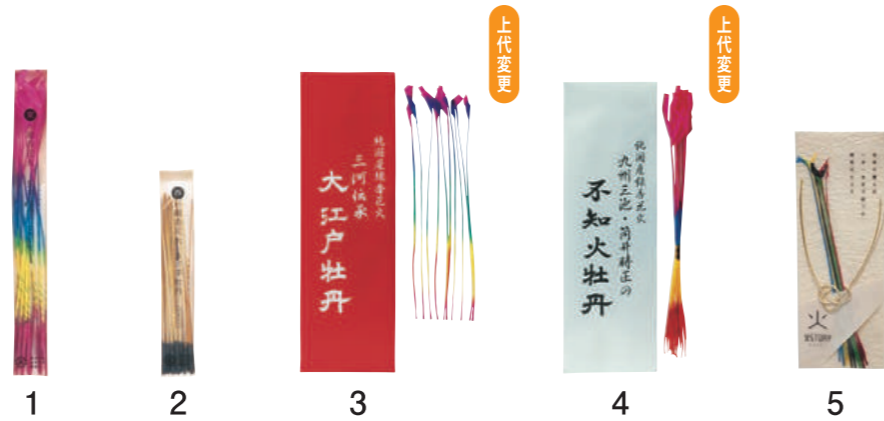

国産手持 花火セット

- 1 区番513022 煙少なめ国産手持ち花火セット
1000 (10入6) 4962654600370
- 2 区番513029 NEW ながーく遊べるスパーク5
オープン (5入8) 4962654600400
- 3 区番513024 ながーく遊べるスパーク7
1500 (5入8) 4962654600387

1 2 3

線香

- 1 区番646007 東の線香花火(15本入)フック穴付き
600 (30入10) 4516755010509
- 2 区番646009 西の線香花火(15本入)フック穴付き
600 (30入12) 4516755010615
- 3 区番647003 大江戸牡丹(10本)
700 (20入20) 4960607302234
- 4 区番647004 不知火牡丹(10本)
700 (10入40) 4516755758036
- 5 区番647002 火ストリー(10本入り)
700 (10入12) 4960607302296