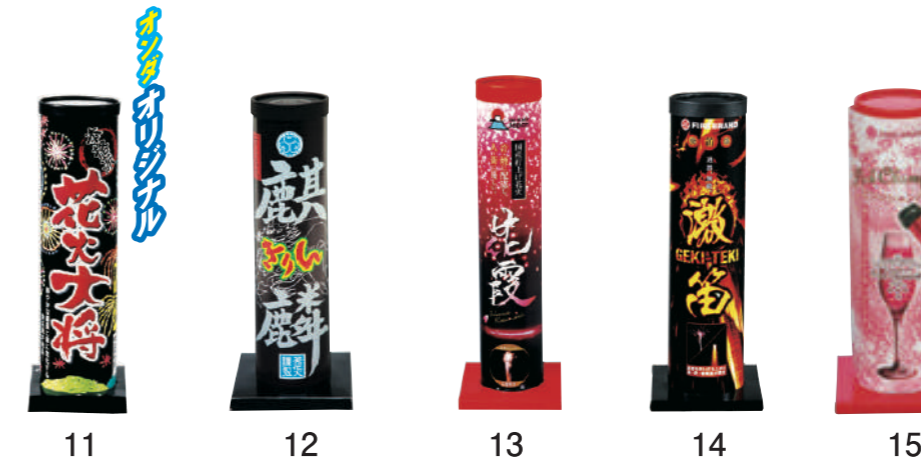

打上

- 1 区番665013 朱雀(国産)
  500 (10入6) 4995758001422
- 2 区番666017 華ノ音
  600 (10入8) 4960613716186
- 3 区番666011 きらめき金魚
  600 (5入10) 4901123049234
- 4 区番666013 金の龍星
  600 (5入16) 4960613716155
- 5 区番666015 緑閃光
  600 (5入10) 4903680033954
- 6 区番666025 カラフルひまりん(国産)
  600 (5入12) 4995758001477
- 7 区番667058 ハイパーホットショット
  700 (5入8) 4960607901277
- 8 区番667041 大花火
  700 (5入8) 4960607901314
- 9 区番667047 昇激(しょうげき)
  700 (5入10) 4907341500533
- 10 区番667055 新玉屋(紅・青・緑)
  700 (6入8) 4907341500410
- 11 区番667013 花火大将
  700 (5入10) 4901123045854
- 12 区番667059 きりん(麒麟)
  800 (5入8) 4995758001460
- 13 区番667051 花霞
  800 (5入10) 4960613716124
- 14 区番667035 激笛(GEKITEKI)
  800 (5入10) 4960613716049
- 15 区番667023 ピンクシャンパン
  800 (5入10) 4960613715028
- 16 区番668028 仁王
  1000 (5入8) 4960607901352
- 17 区番668025 姫の花火
  1000 (5入8) 4995758001330
- 18 区番668030 金煌柳(キンキラヤナギ)
  1000 (5入10) 4960613716209
- 19 区番668019 ドラゴン舞踏会ではしゃぐ
  1000 (5入8) 4995758001309
- 20 区番668015 本気玉(ほんきだま)
  1000 (5入10) 4960613713277