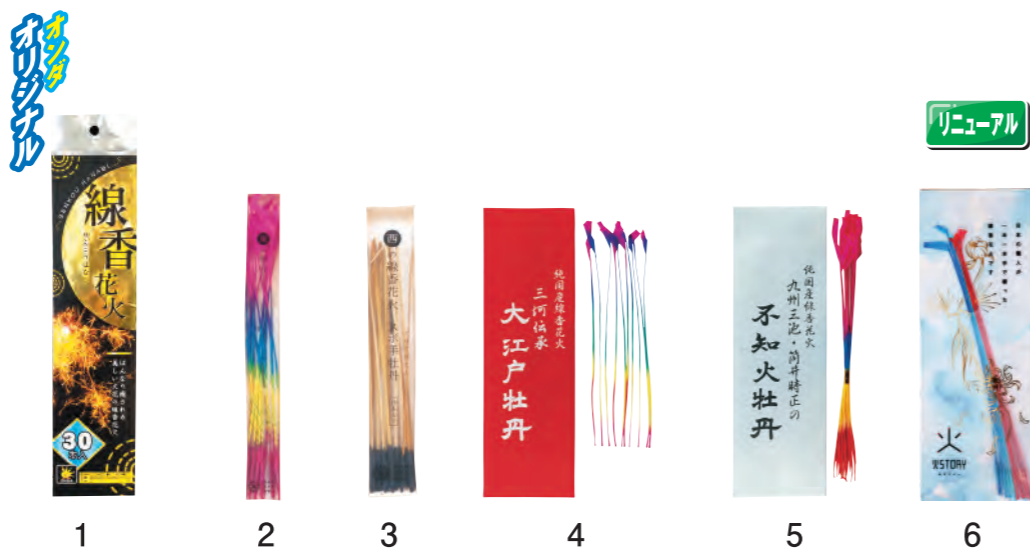

国産手持 花火セット

- 1 区番513023 煙少なめ国産手持ち花火セット (10入6) 4962654600370
- 2 区番513031 NEW なが〜く遊べるスパーク5 (5入8) 4962654600400

1

2

1 2 3 4 5 6 7

NEW

吹出花火等

- 1 区番601004 九州炭火(単品) (50入12) 4516755000944
- 2 区番621040 釣り名人 (10入50) 4960607801201
- 3 区番621043 水中金魚はなび(手持) (10入24) 4901123044758
- 4 区番602007 レーザー光線 (10入60) 4960607801126
- 5 区番740101 回転手持 (5入40) 4901123052142
- 6 区番623021 剣 (10入18) 4960607801225
- 7 区番623017 レッドベッパースパイシー (10入30) 4960607801218
- 8 区番623012 ナーガ (20入9) 4962761020375
- 9 区番605004 俺の手持ち花火 (10入12) 4960613716223
- 10 区番624009 夏のかほり(3P) (10入15) 4960607302258
- 11 区番604009 龍はなび (12入10) 4516755020072
- 12 区番605003 大筒 (20入8) 4907341100382
- 13 区番625001 変色ファイブミックスセット 5P (10入20) 4962654200457
- 14 区番605002 えかきはなび (10入14) 4516755020034

線香

- 1 区番743001 線香花火30P (10入60) 4901123055969
- 2 区番647005 東の線香花火(15本入)フック穴付き (30入10) 4516755010509
- 3 区番647006 西の線香花火(15本入)フック穴付き (30入12) 4516755010615
- 4 区番647008 大江戸牡丹(10本) (20入20) 4960607302234
- 5 区番647009 不知火牡丹(10本) (10入40) 4516755758036
- 6 区番647010 火ストリー(10本入り) (10入12) 4960607302296