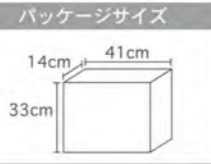

ベッド本体が枕と一体化したピローレスト形状になっているので、枕が無くても快適な睡眠を得ることができます。

推奨する使用用途

PRIME COMFORT ELEVATED

品番：64443J(シングル) / 64445J(ワイドダブル)
 売価：OPEN
 商品サイズ (cm)：99×191×51(シングル)
 商品サイズ (cm)：152×203×51(ワイドダブル)
 耐荷重：136kg(シングル) / 273kg(ワイドダブル)
 注入方法：電動
 注入時間目安：約2分30秒(シングル)
 注入時間目安：約4分(ワイドダブル)

2層構造になっているため、市販のボックスシートをセットしてご使用することができます。

キャリーバッグ付

推奨する使用用途

DURA-BEAM DOWNY AIRBED

品番：64761
 売価：OPEN
 商品サイズ (cm)：99×191×25
 耐荷重：136kg
 注入方法：手動(内蔵足踏みポンプ)
 注入時間目安：約3分30秒

ベッド本体を裏返し、内蔵のポンプを足で踏み続けることにより、空気を注入することができます。

キャリーバッグ付
 ※袋の形状が変更になる場合がございます

INTEX® COMFORT REST COLLECTION

推奨する使用用途

CLASSIC DOWNY SET AIRBED

品番：64111
 売価：OPEN
 商品サイズ (cm)：76×191×25
 耐荷重：136kg
 注入方法：手動 (ポンプ付属)
 注入時間目安：約7分 ※1個あたり3分30秒

キャリーバッグ付
 ※袋の形状が変更になる場合がございます

ベッド本体 (2台)・エアピロー (2個)
 ハンドポンプ (1個) が入っているセット商品
 となります。

パッケージサイズ

14cm 41cm
 33cm

ITEM LIST

品番	商品名	売価	サイズ	商品サイズ W×D×H	注入方法
67765JA	TWIN COMFORT-PLUSH MID RISE	OPEN	シングル	99×191×33cm	電動
67767JA	FULL COMFORT-PLUSH MID RISE	OPEN	ダブル	137×191×33cm	電動
67765JB	TWIN COMFORT-PLUSH MID RISE	OPEN	シングル	99×191×33cm	電動
67767JB	FULL COMFORT-PLUSH MID RISE	OPEN	ダブル	137×191×33cm	電動
64901J	TWIN PREMAIRE I ELEVATED AIRBED	OPEN	シングル	99×191×46cm	電動
64903J	FULL PREMAIRE I ELEVATED AIRBED	OPEN	ダブル	137×191×46cm	電動
64145JB	TWIN PILLOW REST CLASSIC AIRBED	OPEN	シングル	99×191×25cm	電動
64147JB	FULL PILLOW REST CLASSIC AIRBED	OPEN	ダブル	137×191×25cm	電動
64761	TWIN DURA-BEAM DOWNY AIRBED	OPEN	シングル	99×191×25cm	手動
64111	CLASSIC DOWNY SET AIRBED	OPEN	コット	76×191×25cm	手動