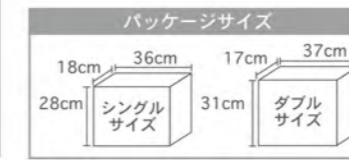

INTEX COMFORT REST COLLECTION

推奨する使用用途

PREMAIRE | ELEVATED AIRBED

品番：64901J(シングル) / 64903J(ダブル)
 商品サイズ (cm)：99×191×46(シングル)
 商品サイズ (cm)：137×191×46(ダブル)
 耐荷重：136kg(シングル) / 273kg(ダブル)
 注入方法：電動
 注入時間目安：約2分30秒(シングル)
 注入時間目安：約4分(ダブル)

側面と底面は2層のラミネート(塩化ビニールとポリエステル)生地で構成することにより耐久性を高めています。

キャリーバッグ付

INTEX COMFORT REST COLLECTION

推奨する使用用途

PILLOW REST CLASSIC AIRBED

品番：64145JB(シングル) / 64147JB(ダブル)
 売価：OPEN
 商品サイズ (cm)：99×191×25(シングル)
 商品サイズ (cm)：137×191×25(ダブル)
 耐荷重：136kg(シングル) / 272kg(ダブル)
 注入方法：電動
 注入時間目安：約1分30秒(シングル)
 注入時間目安：約2分(ダブル)

ベッド本体が枕と一体化したピローレスト形状になっているので、枕が無くても快適な睡眠を得ることができます。

推奨する使用用途

PRIME COMFORT ELEVATED

品番：64443J(シングル) / 64445J(ワイドダブル)
 売価：OPEN
 商品サイズ (cm)：99×191×51(シングル)
 商品サイズ (cm)：152×203×51(ワイドダブル)
 耐荷重：136kg(シングル) / 273kg(ワイドダブル)
 注入方法：電動
 注入時間目安：約2分30秒(シングル)
 注入時間目安：約4分(ワイドダブル)

ベッド内部に高強度ポリエステル繊維が数千本張り巡らされている為、体の凹凸をなぞるように包み込み体圧分散が取れ、快適な睡眠をとることができます。

パッケージサイズ

18cm 37cm 18cm 39cm
 33cm シングルサイズ 37cm ダブルサイズ

キャリーバッグ付

推奨する使用用途

COMFORT-PLUSH MID RISE

品番：67765JB(シングル) / 67767JB(ダブル)
 売価：OPEN
 商品サイズ (cm)：99×191×33(シングル)
 商品サイズ (cm)：137×191×33(ダブル)
 耐荷重：136kg(シングル) / 272kg(ダブル)
 注入方法：電動
 注入時間目安：約2分(シングル)
 注入時間目安：約3分(ダブル)