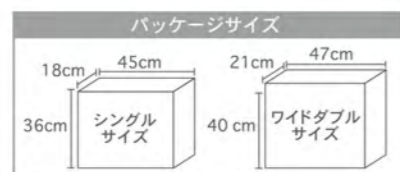

INTEX COMFORT REST COLLECTION

推奨する使用用途

PREMAIRE | ELEVATED AIRBED

品番：64901J(シングル) / 64903J(ダブル)
 商品サイズ (cm)：99×191×46(シングル)
 商品サイズ (cm)：137×191×46(ダブル)
 耐荷重：136kg(シングル) / 273kg(ダブル)
 注入方法：電動
 注入時間目安：約2分30秒(シングル)
 注入時間目安：約4分(ダブル)

側面と底面は2層のラミネート(塩化ビニールとポリエステル)生地で構成することにより耐久性を高めています。

キャリーバッグ付

INTEX COMFORT REST COLLECTION

推奨する使用用途

PILLOW REST CLASSIC AIRBED

品番：64145JB(シングル) / 64147JB(ダブル)
 売価：OPEN
 商品サイズ (cm)：99×191×25(シングル)
 商品サイズ (cm)：137×191×25(ダブル)
 耐荷重：136kg(シングル) / 272kg(ダブル)
 注入方法：電動
 注入時間目安：約1分30秒(シングル)
 注入時間目安：約2分(ダブル)

ベッド本体が枕と一体化したピローレスト形状になっているので、枕が無くても快適な睡眠を得ることができます。

推奨する使用用途

PRIME COMFORT ELEVATED

品番：64443J(シングル) / 64445J(ワイドダブル)
 売価：OPEN
 商品サイズ (cm)：99×191×51(シングル)
 商品サイズ (cm)：152×203×51(ワイドダブル)
 耐荷重：136kg(シングル) / 273kg(ワイドダブル)
 注入方法：電動
 注入時間目安：約2分30秒(シングル)
 注入時間目安：約4分(ワイドダブル)

2層構造になっているため、市販のボックスシートをセットしてご使用することができます。

キャリーバッグ付

推奨する使用用途

DURA-BEAM DOWNY AIRBED

品番：64761
 売価：OPEN
 商品サイズ (cm)：99×191×25
 耐荷重：136kg
 注入方法：手動(内蔵足踏みポンプ)
 注入時間目安：約3分30秒

ベッド本体を裏返し、内蔵のポンプを足で踏み続けることにより、空気を注入することができます。