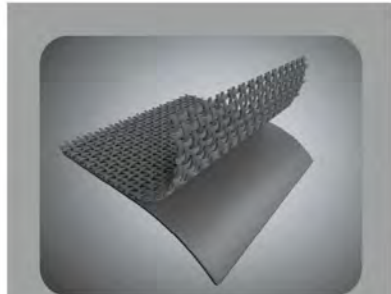

INTEX COMFORT REST COLLECTION

推奨する使用用途

PREMAIRE | ELEVATED AIRBED

品番：64901J(シングル) / 64903J(ダブル)
 商品サイズ (cm)：99×191×46(シングル)
 商品サイズ (cm)：137×191×46(ダブル)
 耐荷重：136kg(シングル) / 273kg(ダブル)
 注入方法：電動
 注入時間目安：約2分30秒(シングル)
 注入時間目安：約4分(ダブル)

側面と底面は2層のラミネート(塩化ビニールとポリエステル)生地で構成することにより耐久性を高めています。

キャリーバッグ付

INTEX COMFORT REST COLLECTION

推奨する使用用途

PILLOW REST CLASSIC AIRBED

品番：64145JB(シングル) / 64147JB(ダブル)
 売価：OPEN
 商品サイズ (cm)：99×191×25(シングル)
 商品サイズ (cm)：137×191×25(ダブル)
 耐荷重：136kg(シングル) / 272kg(ダブル)
 注入方法：電動
 注入時間目安：約1分30秒(シングル)
 注入時間目安：約2分(ダブル)

ベッド本体が枕と一体化したピローレスト形状になっているので、枕が無くても快適な睡眠を得ることができます。

推奨する使用用途

PRIME COMFORT ELEVATED

品番：64443J(シングル) / 64445J(ワイドダブル)
 売価：OPEN
 商品サイズ (cm)：99×191×51(シングル)
 商品サイズ (cm)：152×203×51(ワイドダブル)
 耐荷重：136kg(シングル) / 273kg(ワイドダブル)
 注入方法：電動
 注入時間目安：約2分30秒(シングル)
 注入時間目安：約4分(ワイドダブル)