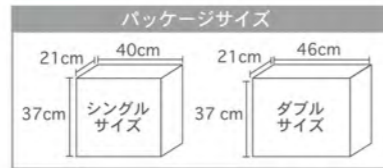

INTEX COMFORT REST COLLECTION

推奨する使用用途

PREMAIRE | ELEVATED AIRBED

品番：64901J(シングル) / 64903J(ダブル)
 商品サイズ (cm)：99×191×46(シングル)
 商品サイズ (cm)：137×191×46(ダブル)
 耐荷重：136kg(シングル) / 273kg(ダブル)
 注入方法：電動
 注入時間目安：約2分30秒(シングル)
 注入時間目安：約4分(ダブル)

側面と底面は2層のラミネート(塩化ビニールとポリエステル)生地で構成することにより耐久性を高めています。

キャリーバッグ付

INTEX COMFORT REST COLLECTION

推奨する使用用途

PILLOW REST CLASSIC AIRBED

品番：64145JB(シングル) / 64147JB(ダブル)
 売価：OPEN
 商品サイズ (cm)：99×191×25(シングル)
 商品サイズ (cm)：137×191×25(ダブル)
 耐荷重：136kg(シングル) / 272kg(ダブル)
 注入方法：電動
 注入時間目安：約1分30秒(シングル)
 注入時間目安：約2分(ダブル)

ベッド本体が枕と一体化したピローレスト形状になっているので、枕が無くても快適な睡眠を得ることができます。

推奨する使用用途

PRIME COMFORT ELEVATED

品番：64443J(シングル) / 64445J(ワイドダブル)
 売価：OPEN
 商品サイズ (cm)：99×191×51(シングル)
 商品サイズ (cm)：152×203×51(ワイドダブル)
 耐荷重：136kg(シングル) / 273kg(ワイドダブル)
 注入方法：電動
 注入時間目安：約2分30秒(シングル)
 注入時間目安：約4分(ワイドダブル)

ベッド内部に高強度ポリエステル繊維が数千本張り巡らされている為、体の凹凸をなぞるように包み込み体圧分散が取れ、快適な睡眠をとることができます。

パッケージサイズ

18cm 37cm 18cm 39cm
 33cm シングルサイズ 37cm ダブルサイズ

キャリーバッグ付

推奨する使用用途

COMFORT-PLUSH MID RISE

品番：67765JB(シングル) / 67767JB(ダブル)
 売価：OPEN
 商品サイズ (cm)：99×191×33(シングル)
 商品サイズ (cm)：137×191×33(ダブル)
 耐荷重：136kg(シングル) / 272kg(ダブル)
 注入方法：電動
 注入時間目安：約2分(シングル)
 注入時間目安：約3分(ダブル)