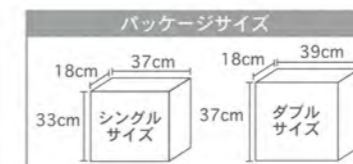

INTEX 正規輸入販売代理店 株式会社オンダ
 〒110-0012 東京都台東区竜泉 2-18-5

INTEX® COMFORT REST COLLECTION

推奨する使用用途

COMFORT-PLUSH MID RISE

品番：67765JA(シングル) / 67767JA(ダブル)
 売価：OPEN
 商品サイズ (cm)：99×191×33(シングル)
 商品サイズ (cm)：137×191×33(ダブル)
 耐荷重：136kg(シングル) / 273kg(ダブル)
 注入方法：電動
 注入時間目安：約2分(シングル)
 注入時間目安：約3分(ダブル)

ベッド内部に高強度ポリエステル繊維が数千本張り巡らされている為、体の凹凸をなぞるように包み込み体圧分散が取れ、快適な睡眠をとることができます。

パッケージサイズ

18cm 37cm 18cm 39cm
 33cm シングルサイズ 37cm ダブルサイズ

キャリーバッグ付

推奨する使用用途

COMFORT-PLUSH MID RISE

品番：67765JB(シングル) / 67767JB(ダブル)
 売価：OPEN
 商品サイズ (cm)：99×191×33(シングル)
 商品サイズ (cm)：137×191×33(ダブル)
 耐荷重：136kg(シングル) / 272kg(ダブル)
 注入方法：電動
 注入時間目安：約2分(シングル)
 注入時間目安：約3分(ダブル)

ビルドインポンプ内蔵

スイッチの ON-OFF で簡単に空気の注入・排出を行うことができます。

パッケージサイズ

18cm 37cm 18cm 39cm
 33cm シングルサイズ 37cm ダブルサイズ

キャリーバッグ付