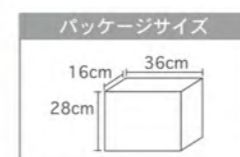

ベッド本体が枕と一体化したピローレスト形状になっているので、枕が無くても快適な睡眠を得ることができます。

推奨する使用用途

PRIME COMFORT ELEVATED

品番：64443J(シングル) / 64445J(ワイドダブル)
 売価：OPEN
 商品サイズ (cm)：99×191×51(シングル)
 商品サイズ (cm)：152×203×51(ワイドダブル)
 耐荷重：136kg(シングル) / 273kg(ワイドダブル)
 注入方法：電動
 注入時間目安：約2分30秒(シングル)
 注入時間目安：約4分(ワイドダブル)

2層構造になっているため、市販のボックスシートをセットしてご使用することができます。

キャリーバッグ付

推奨する使用用途

DURA-BEAM DOWNY AIRBED

品番：64761
 売価：OPEN
 商品サイズ (cm)：99×191×25
 耐荷重：136kg
 注入方法：手動(内蔵足踏みポンプ)
 注入時間目安：約3分30秒

ベッド本体を裏返し、内蔵のポンプを足で踏み続けることにより、空気を注入することができます。

キャリーバッグ付
 ※袋の形状が変更になる場合がございます

INTEX® COMFORT REST COLLECTION

推奨する使用用途

CLASSIC DOWNY SET AIRBED

品番：64111
 売価：OPEN
 商品サイズ (cm)：76×191×25
 耐荷重：136kg
 注入方法：手動 (ポンプ付属)
 注入時間目安：約7分 ※1個あたり3分30秒

キャリーバッグ付
 ※袋の形状が変更になる場合がございます

ベッド本体 (2台)・エアピロー (2個)
 ハンドポンプ (1個) が入っているセット商品
 となります。

パッケージサイズ

14cm 41cm
 33cm

ITEM LIST

品番	商品名	売価	サイズ	商品サイズ W×D×H	注入方法
67765JA	TWIN COMFORT-PLUSH MID RISE	OPEN	シングル	99×191×33cm	電動
67767JA	FULL COMFORT-PLUSH MID RISE	OPEN	ダブル	137×191×33cm	電動
67765JB	TWIN COMFORT-PLUSH MID RISE	OPEN	シングル	99×191×33cm	電動
67767JB	FULL COMFORT-PLUSH MID RISE	OPEN	ダブル	137×191×33cm	電動
64901J	TWIN PREMAIRE I ELEVATED AIRBED	OPEN	シングル	99×191×46cm	電動
64903J	FULL PREMAIRE I ELEVATED AIRBED	OPEN	ダブル	137×191×46cm	電動
64145JB	TWIN PILLOW REST CLASSIC AIRBED	OPEN	シングル	99×191×25cm	電動
64147JB	FULL PILLOW REST CLASSIC AIRBED	OPEN	ダブル	137×191×25cm	電動
64761	TWIN DURA-BEAM DOWNY AIRBED	OPEN	シングル	99×191×25cm	手動
64111	CLASSIC DOWNY SET AIRBED	OPEN	コット	76×191×25cm	手動