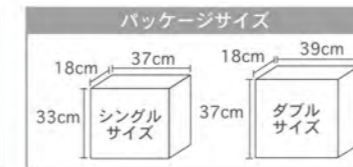

ベッド本体 (2台)・エアピロー (2個)
 ハンドポンプ (1個) が入っているセット商品
 となります。

パッケージサイズ

14cm 41cm
 33cm

ITEM LIST

品番	商品名	売価	サイズ	商品サイズ W×D×H	注入方法
67765JA	TWIN COMFORT-PLUSH MID RISE	OPEN	シングル	99×191×33cm	電動
67767JA	FULL COMFORT-PLUSH MID RISE	OPEN	ダブル	137×191×33cm	電動
67765JB	TWIN COMFORT-PLUSH MID RISE	OPEN	シングル	99×191×33cm	電動
67767JB	FULL COMFORT-PLUSH MID RISE	OPEN	ダブル	137×191×33cm	電動
64901J	TWIN PREMAIRE I ELEVATED AIRBED	OPEN	シングル	99×191×46cm	電動
64903J	FULL PREMAIRE I ELEVATED AIRBED	OPEN	ダブル	137×191×46cm	電動
64145JB	TWIN PILLOW REST CLASSIC AIRBED	OPEN	シングル	99×191×25cm	電動
64147JB	FULL PILLOW REST CLASSIC AIRBED	OPEN	ダブル	137×191×25cm	電動
64761	TWIN DURA-BEAM DOWNY AIRBED	OPEN	シングル	99×191×25cm	手動
64111	CLASSIC DOWNY SET AIRBED	OPEN	コット	76×191×25cm	手動

INTEX 正規輸入販売代理店 株式会社オンダ
 〒110-0012 東京都台東区竜泉 2-18-5

INTEX® COMFORT REST COLLECTION

推奨する使用用途

COMFORT-PLUSH MID RISE

品番：67765JA(シングル) / 67767JA(ダブル)
 売価：OPEN
 商品サイズ (cm)：99×191×33(シングル)
 商品サイズ (cm)：137×191×33(ダブル)
 耐荷重：136kg(シングル) / 273kg(ダブル)
 注入方法：電動
 注入時間目安：約2分(シングル)
 注入時間目安：約3分(ダブル)

ベッド内部に高強度ポリエステル繊維が数千本張り巡らされている為、体の凹凸をなぞるように包み込み体圧分散が取れ、快適な睡眠をとることができます。

パッケージサイズ

18cm 37cm 18cm 39cm
 33cm シングルサイズ 37cm ダブルサイズ

キャリーバッグ付

推奨する使用用途

COMFORT-PLUSH MID RISE

品番：67765JB(シングル) / 67767JB(ダブル)
 売価：OPEN
 商品サイズ (cm)：99×191×33(シングル)
 商品サイズ (cm)：137×191×33(ダブル)
 耐荷重：136kg(シングル) / 272kg(ダブル)
 注入方法：電動
 注入時間目安：約2分(シングル)
 注入時間目安：約3分(ダブル)