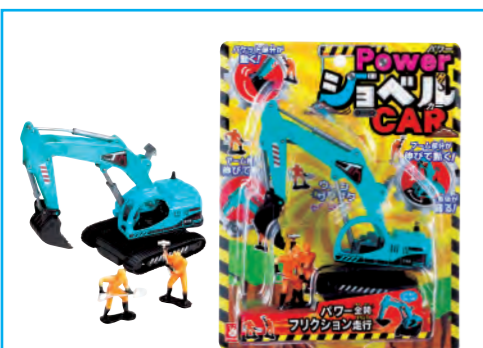

一撃発射のスピードボール
軽くてよく飛び
カラーボール9個付き

デラックスポンポンシューター ¥1,300 (本体価格)

入数 36個入(6×6)	サイズ 190×470×55
カートンサイズ 615×510×505	
ボールサイズ 480×250×200	
重量(1個) 260g	4 901123 021094

静寂を切り裂く紅き閃光!!
おとがなる! ひがる!
妖刀火炎斬!!

妖刀 火炎斬 ¥1,380 (本体価格)

入数 24個入(6×4)	サイズ 174×780×55
カートンサイズ 755×440×405	
ボールサイズ 720×190×180	
重量(1個) 245g	4 901123 021599

パワーショベルカー ¥1,000 (本体価格)

入数 48個入(12×4)	サイズ 190×240×80
カートンサイズ 630×410×550	
ボールサイズ 545×210×330	
重量(1個) 210g	4 901123 021124